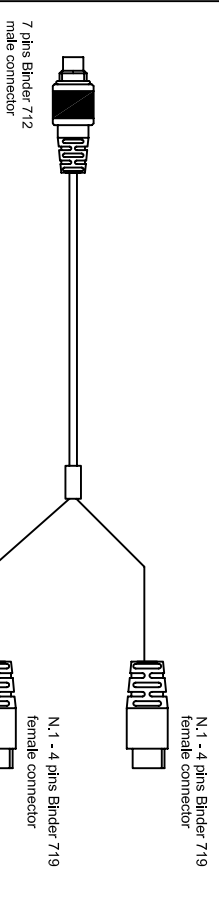

### MyChron4 2T cable - 1 Thermo resistor + 1 Thermocouple

**Connector table**

Canale	4 pins - Binder 719 pin	Cable colour	7 pins - Binder 712 pin	Connection	Lenght
TEMP 2	1 2 3 (nc) 4 (nc)	white black	5 4	TR 1 GND	1500 mm
TEMP 1	- +	yellow red	1 2	TC 1 GND	1500 mm

### MyChron4 - 2T cable - 2 Thermocouples

**Connector Table**

Channel	PIN Mignon	Cable colour	7 pins - Binder 712 pin	Connection	Lenght
TEMP 1	+	yellow red	1 2	TC 1 GND	1500 mm
TEMP 2	- +	green white	3 4	TC 2 GND	1500 mm

### MyChron4 - 2T cable - 2 Thermoresistors

**Connector Table**

Channel	4 pins - Binder 719 pin	Cable colour	7 pins - Binder 712 pin	Connection	Lenght
TEMP 2	1 2 3 (nc) 4 (nc)	white black	5 4	TR 1 GND	1500 mm
TEMP 1	1 2 3 (nc) 4 (nc)	red bleu	7 6	TR 2 GND	1500 mm