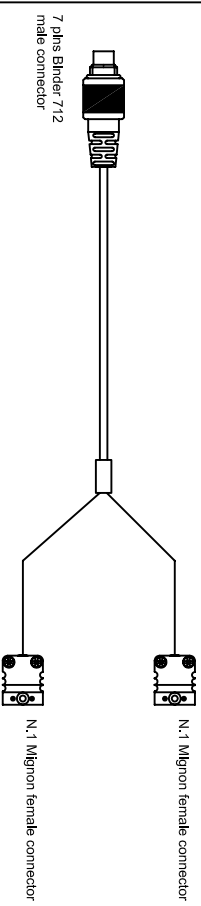

### MyChron4 2T cable - 1 Thermo resistor + 1 Thermocouple

**Connector table**

Canale	4 pins - Binder 719 pin	Cable colour	7 pins - Binder 712 pin	Connection	Lenght
TEMP 2	1 2 3 (nc) 4 (nc)	white black	5 4	TR 1 GND	1500 mm
TEMP 1	- +	yellow red	1 2	TC 1 GND	1500 mm

### MyChron4 - 2T cable - 2 Thermocouples

**Connector Table**

Channel	PIN Mignon	Cable colour	7 pins - Binder 712 pin	Connection	Lenght
TEMP 1	+	yellow red	1 2	TC 1 GND	1500 mm
TEMP 2	- +	green white	3 4	TC 2 GND	1500 mm

### MyChron4 - 2T cable - 2 Thermoresistors

**Connector Table**

Channel	4 pins - Binder 719 pin	Cable colour	7 pins - Binder 712 pin	Connection	Lenght
TEMP 2	1 2 3 (nc) 4 (nc)	white black	5 4	TR 1 GND	1500 mm
TEMP 1	1 2 3 (nc) 4 (nc)	red bleu	7 6	TR 2 GND	1500 mm