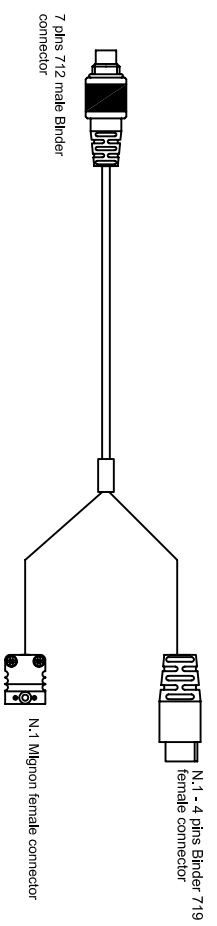

### MyChron4 2T cable - 1 Thermo resistor + 1 Thermocouple

**Connector table**

Canale	4 pins - Binder 719 pin	Cable colour	7 pins - Binder 712 pin	Connection	Lenght
TEMP 2	1 2 3 (nc) 4 (nc)	white black	5 4	TR 1 GND	1500 mm
TEMP 1	- +	yellow red	1 2	TC 1 GND	1500 mm

### MyChron4 - 2T cable - 2 Thermocouples

**Connector Table**

Channel	PIN Mignon	Cable colour	7 pins - Binder 712 pin	Connection	Lenght
TEMP 1	+	yellow red	1 2	TC 1 GND	1500 mm
TEMP 2	- +	green white	3 4	TC 2 GND	1500 mm

### MyChron4 - 2T cable - 2 Thermoresistors

**Connector Table**

Channel	4 pins - Binder 719 pin	Cable colour	7 pins - Binder 712 pin	Connection	Lenght
TEMP 2	1 2 3 (nc) 4 (nc)	white black	5 4	TR 1 GND	1500 mm
TEMP 1	1 2 3 (nc) 4 (nc)	red bleu	7 6	TR 2 GND	1500 mm